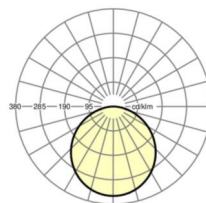

параметры

номер заказа	60114036610+60110005100
номер таможенного тарифа	94051190
Знак прохождения контроля	IP 20, класс защиты II, F, Indoor, CE
Особые свойства	Готовность к IoT «Ready for IoT»
Государственные программы поддержки	BEG - государственные субсидии для энергосберегающих зданий (действительна только для Германии)

электротехника

Балласт	Электронный драйвер DALI2 (1 штука)
Мощность системы	39W
сетевое напряжение	230V/50Hz
класс энергосбережения/Источник света	C

Оптика

Оснастка	LED, цветопередача/оттенок света CRI ≥ 80 / 4000K
Номинальный световой поток	5095lm
Срок службы LED	50000h L80/B10
светоотдача светильников	130lm/W
UGR поп./вдоль	22.1 / 22.1

Механика

цвет корпуса	белый стандартный для электротехники RAL 9016
размеры (LxWxH/DxH)	627mm x 627mm x 62mm
Глубина	62mm
вес (нетто)	6.49kg
Вид монтажа	Потолочная одиночная установка

размеры

L	627 mm	Длина
B	627 mm	Ширина
H	62 mm	Высота
T	62 mm	Глубина
KL	144 mm	Длина головки светильника или коробки балласта
KB	42 mm	Ширина головки светильника или коробки балласта
KH	29 mm	Высота головки светильника или коробки балласта

DEEP-LINK

<https://www.regiolux.de/ru/article/60114036610+60110005100>